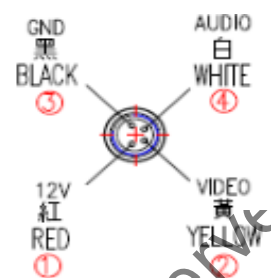

Cable Connection:

型號規格:
WP-04M2-14

Specifications:

型號	左右兩側鏡 SCA128M
光學格式	Camera 1/3" 130W SONY CMOS
光學結構	Class 6G+IR
解析度	NTSC : 1280 × 960
感光度	Color:0.005 Lux /F1.8
同步信號	Internal
掃描信號	2:1Internal
影像輸出	AHD(default) V2.0 Standard, 30fps
聲音輸出	N/A
雜音比	More than 69db(AGC off)
快門	1/60 to 1/100000 sec
自動增益控制(AGC)	Auto
白平衡	Auto
光圈控制	Auto
背光補償	Auto
寬動態	Digital WDR(70dB)
紅外線LED	6
紅外線照射距離	5-8M
水平視角	120°
水平調整角度	0-360°
垂直調整角度	0-90°
鏡頭焦距	2.3mm
操作電壓	DC 6-13V
功耗	150mA/12V (1.8W)
操作溫度	-30°C to +85°C
儲存溫度	-40°C to +85°C
防塵防水係數	IP69K

*Specifications are subject to change without prior notice.