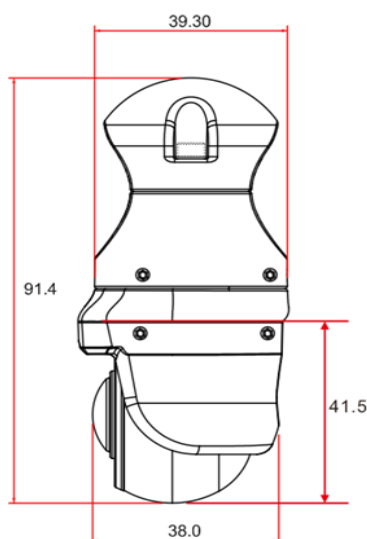

### Dimension:

### Cable Connection:

型號規格:  
WP-04M2-14

### Specifications:

型號	左右兩側鏡 SCA128M
光學格式	Camera 1/3" 130W SONY CMOS
光學結構	Class 6G+IR
解析度	NTSC : 1280 × 960
感光度	Color:0.005 Lux /F1.8
同步信號	Internal
掃描信號	2:1Internal
影像輸出	AHD(default) V2.0 Standard, 30fps
聲音輸出	N/A
雜音比	More than 69db(AGC off)
快門	1/60 to 1/100000 sec
自動增益控制(AGC)	Auto
白平衡	Auto
光圈控制	Auto
背光補償	Auto
寬動態	Digital WDR(70dB)
紅外線LED	6
紅外線照射距離	5-8M
水平視角	120°
水平調整角度	0-360°
垂直調整角度	0-90°
鏡頭焦距	2.3mm
操作電壓	DC 6-13V
功耗	150mA/12V (1.8W)
操作溫度	-30°C to +85°C
儲存溫度	-40°C to +85°C
防塵防水係數	IP69K