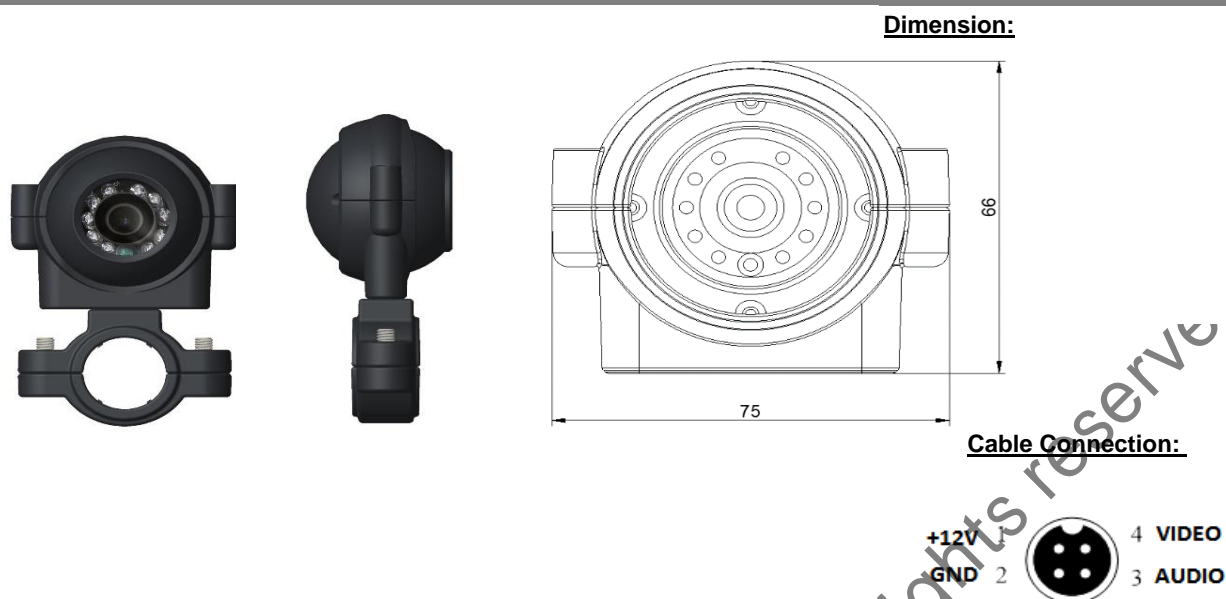

Model:SCA-168M

AHD Camera

Specifications:

型號	左右兩側 SCA168M
光學格式	Camera 1/3" 130W
解析度	NTSC : 1280× 960
感光度	Color:0.01Lux/F1.8(0.8Lux IR ON)
同步信號	Internal
掃描信號	2:1Internal
影像輸出	1 Vp-p 75 Ω (AHD)
聲音輸出	Optional
雜音比	More than 69db(AGC off)
快門	1/60 to 1/100000 sec
自動增益控制(AGC)	Auto
白平衡	Auto
光圈控制	Auto
背光補償	Auto
寬動態	Digital WDR(79dB)
紅外線LED	10
紅外線照射距離	7-10M
水平視角	90°
水平調整角度	0-45°
垂直調整角度	0-180°
鏡頭焦距	2.8mm
操作電壓	DC 12V±10%
功耗	Max 160mA
操作電壓	-20°C to +70°C
儲存電壓	-30°C to +85°C
防塵防水係數	IP69K