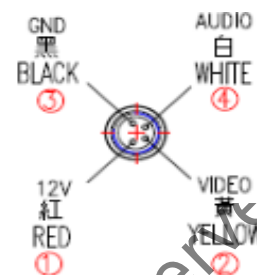

Model:SCA128-150

AHD Camera

Dimension:

Cable Connection:

型號規格:
WP-04M-14

Specifications:

型號	後鏡頭 SCA128M
光學格式	Camera 1/3" 130W SONY CMOS
光學結構	Class 6G+IR
解析度	NTSC : 1280 × 960
感光度	Color:0.005 Lux /F1.8
同步信號	Internal
掃描信號	2:1Internal
影像輸出	AHD(default) V2.0 Standard, 30fps
聲音輸出	N/A
雜音比	More than 69db(AGC off)
快門	1/60 to 1/100000 sec
自動增益控制(AGC)	Auto
白平衡	Auto
光圈控制	Auto
背光補償	Auto
寬動態	Digital WDR(70dB)
紅外線LED	6
紅外線照射距離	5-8M
水平視角	150°
水平調整角度	0-30°
垂直調整角度	0-90°
鏡頭焦距	1.78mm
操作電壓	DC 6-13V
功耗	150mA/12V (1.8W)
操作溫度	-30°C to +85°C
儲存溫度	-40°C to +85°C
防塵防水係數	IP69K