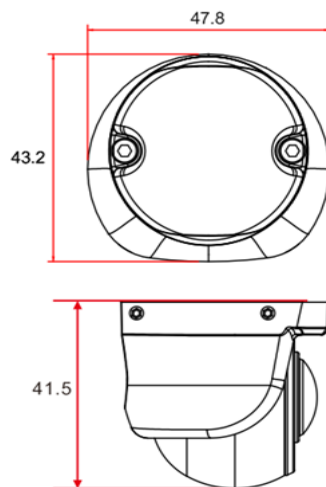

Model:SCA128-150

AHD Camera

Dimension:

Cable Connection:

型號規格:
WP-04M-14

Specifications:

型號	後鏡頭 SCA128M
光學格式	Camera 1/3" 130W SONY CMOS
光學結構	Class 6G+IR
解析度	NTSC : 1280 × 960
感光度	Color:0.005 Lux /F1.8
同步信號	Internal
掃描信號	2:1Internal
影像輸出	AHD(default) V2.0 Standard, 30fps
聲音輸出	N/A
雜音比	More than 69db(AGC off)
快門	1/60 to 1/100000 sec
自動增益控制(AGC)	Auto
白平衡	Auto
光圈控制	Auto
背光補償	Auto
寬動態	Digital WDR(70dB)
紅外線LED	6
紅外線照射距離	5-8M
水平視角	150°
水平調整角度	0-30°
垂直調整角度	0-90°
鏡頭焦距	1.78mm
操作電壓	DC 6-13V
功耗	150mA/12V (1.8W)
操作溫度	-30°C to +85°C
儲存溫度	-40°C to +85°C
防塵防水係數	IP69K