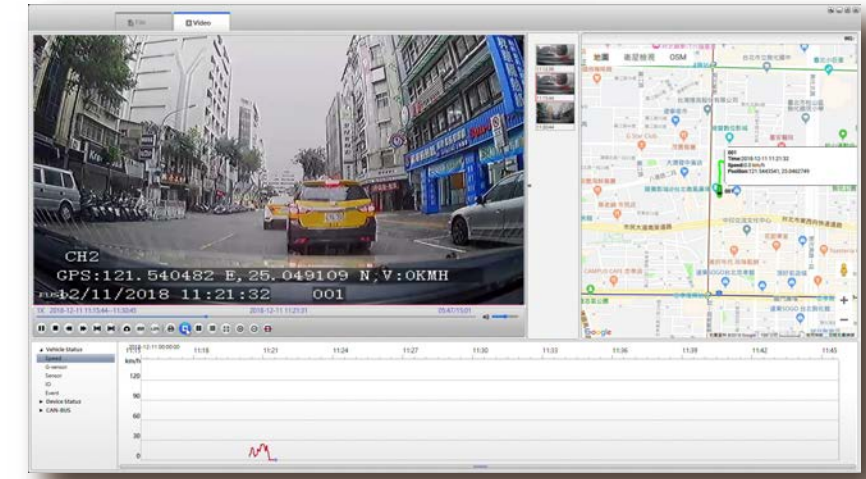

SMD6823 走線圖

Mobile DVR

Car 4CH Driving vision assistance system 車載4路行車視野輔助系統

7 / 9 / 12 inch Monitor

SMD6823 Body

179M Rear Camera

169M Rear Camera

1902 Front Camera

汽車影像監控機
汽車高畫質顯示器
汽車監控攝影機
行車影像記錄器
360度環景系統

數位錄影主機 MOBILE DVR

影像自動上傳雲端，
避免突發事故。

SMD6823 8CH DVR

產品特點

1. 全新GUI設計，操作更簡潔，採用車規級最新中央處理器。
2. 內置H.264影像處理晶片，H.264編碼，高壓縮比，圖像清晰。
3. 高速動態錄影30幀，可兼容(普清)、(高清)鏡頭。
4. 支援8路TVI/AHD 960P高清影像輸入/8路1080(FHD)高畫質影像輸入/8路D1影像輸入。
5. 9-39V寬電壓供電，超低功耗。具有過載/欠壓/短路/反向保護，支援所有車輛。
6. 使用**低功耗CPU**，機器不耗電。
7. 支援**智慧電源管理**識別，低電位自動關機，**熄火超低功耗**。
8. 支援1卡512G SD卡儲存和1個 1T **硬碟儲存**介面。
9. 內置**超級金電容**，避免異常斷電資料丟失和SD卡損壞。
10. 開機自動檢測硬體狀態顯示功能。
11. 各種錄影模式，滿足不同需求，如自動錄影，手動錄影，警報錄影等。
12. 新警告畫面於螢幕上(無錄影、SD卡異常、無SD卡)。
13. 播放軟件上支援Google地圖。
14. 支援G-sensor。
15. 無線應用擴展功能可支援**GPS、WIFI、4G**，可遠程更新。
16. 可搭配**後台車隊管理系統**。
17. 適用所有車輛，包括公共汽車、租賃車、卡車、校車等。