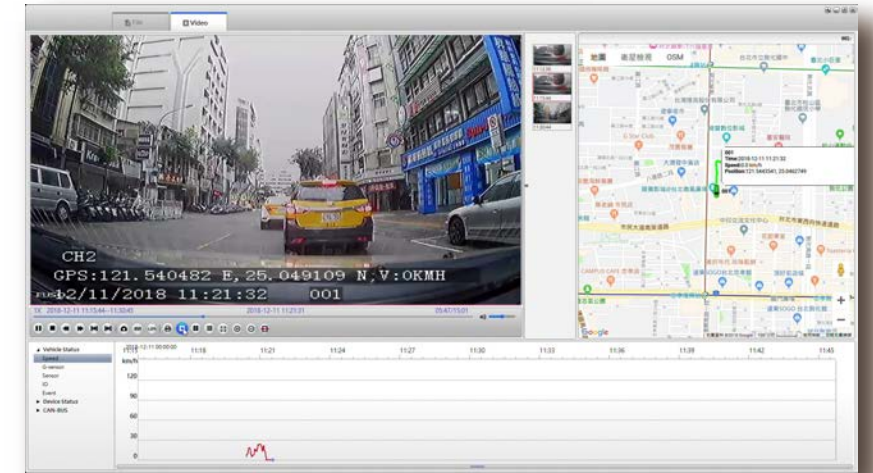

7 / 9 / 12 inch Monitor

SMD6422 Body

179M Rear Camera

169M Rear Camera

1902 Front Camera

錄影絕不漏秒
密碼管理
打開電源自動錄影
超高影像畫質
安全儲存
高性能圖像處理晶片
1080(FHD) 有GPS、Wifi、4G之功能

MDVR Player view
Google map

數位錄影主機 MOBILE DVR